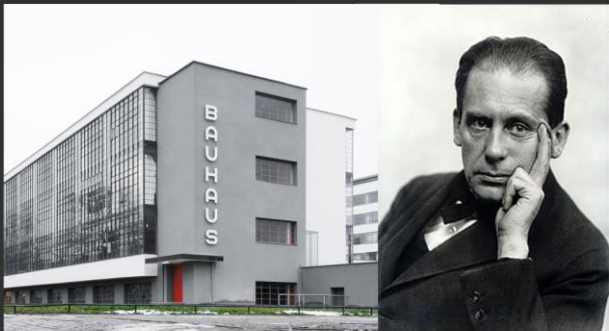

WALTER GROPIUS

MİMAR

ALMANYA

(Berlin 1883-ABD 1969)

BAUHAUS YÖNETİM BİNASI

Yer: Dessau-Roßlau, Almanya

Yapım yılı: 1926